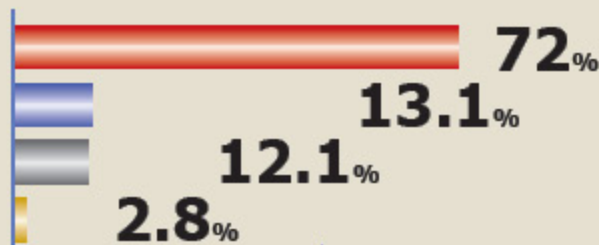

La pregunta d'aquesta setmana és:

Et gastaràs més diners per les rebaixes d'hivern que altres anys?

Entra a BONDIA.cat i vota, esperem la teva resposta